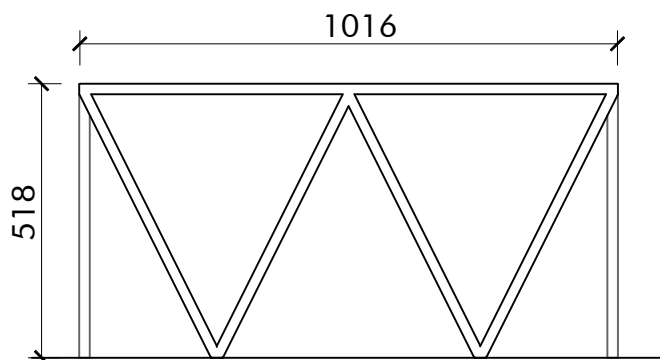

FACKVERK MÖBELFAMILJ

En möbelfamilj med inspiration från 50-talet. Minimalism i extravagant dräkt.

Soffbordets stomme speglar sittmöbelns trianglar men landar på nätta fötter.

Bordets skiva skulle kunna vara hårvaxolja ek eller teak, återigen kontrastverkan som skapar dynamik.

Arkitekt Victor Marx
+46 (0)70 455 2 455
Marx arkitektur ab
Fredagsvägen 13
123 60 Farsta

MARX
VLKIGKINLAB

Stommen, de tunna fyrkantiga stål-
rören, får sin styrka genom fackver-
kets trianglar. Möbelns uttryck är
samtidigt dess bärande element.