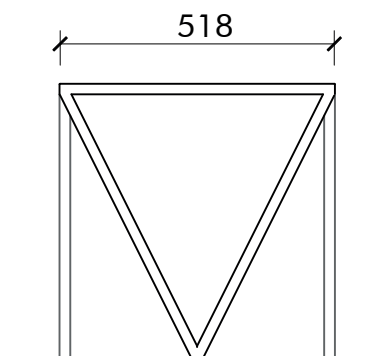

Arkitekt Victor Marx
+46 (0)70 455 2 455
Marx arkitektur ab
Fredagsvägen 13
123 60 Farsta

MARX
VLKIGKINLAB

Stommen, de tunna fyrkantiga stål-
rören, får sin styrka genom fackver-
kets trianglar. Möbelns uttryck är
samtidigt dess bärande element.