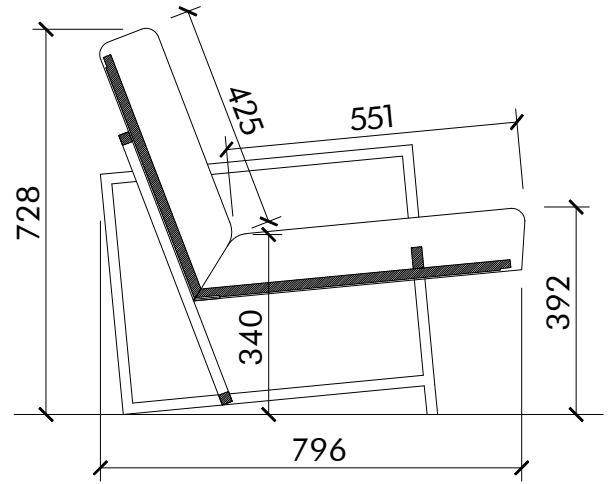

Arkitekt Victor Marx
+46 (0)70 455 2 455
Marx arkitektur ab
Fredagsvägen 13
123 60 Farsta

MARX
VLKIGKINLAB

Stommen, de tunna fyrkantiga stål-
rören, får sin styrka genom fackver-
kets trianglar. Möbelns uttryck är
samtidigt dess bärande element.

Sits och rygg, utan synliga bärande balkar, är klädda i djuphäftad sammet. Ett möte som skapar kontrast och spänning mellan industriellt formspråk och mjuk följsamhet.